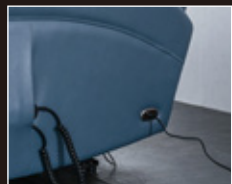

## 確かな品質！贅沢な機能！ 最高級の革張り3モーター電動ソファー

3モーター  
ヘッドレスト  
ランバーサポート  
背もたれ・フット  
調節可能

<ダークブラウン>

<ブルー>

A 3人掛電動ソファー  
W202×D97～167×H100～87(SH46)cm

■カラーは選べる2色対応

■モーターはドイツの  
OKIN社製を使用

■コード付きリモコン

簡単ボタン操作でお好みの  
角度に調節でき、ゆっくりと  
寛げます

■充電機能付

一度の充電で約180回の  
電動機能を使用可能  
※充電機能は耐久年数約2年

■背部はシリコンフィル入り  
ウェビングベルト仕様

■肘部分は羽毛30%入り

■座面は  
高密度ウレタン仕様

中央はテーブル付

中央の背を前に倒すと  
テーブルになります  
飲み物が置ける  
カップホルダー付

背もたれ脱着式

背もたれは脱着式で  
座面は3分割仕様なので  
お部屋への設置も安心です

	アイテム	才数
A	3人掛電動ソファー	54

◆素材:本革/PVC

◆カラー:ダークブラウン・ブルー ◆生産国:中国