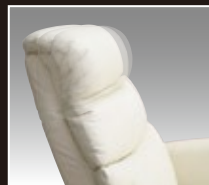

SOFA

豊富な機能と座り心地で快適な寛ぎ空間を!!

<アイボリー>

<カフェ>

<ダークブラウン>

Ⓐ 電動パーソナルチェア(2モーター)
W77×D82~173×H110~74(SH46)cm

■カラーは選べる3色対応

■可動式ヘッドレスト

首が疲れにくい
可動式ヘッドレスト
(3段階調節可能)

■ボタン式スイッチ(USBポート付)

ボタン操作でリクライニング可能
リクライナーを初期状態に戻す
リセットボタン付
中央には便利なUSBポート付

■背部はフェザー入り

※イメージ写真

背もたれは
ふんわり柔らかな
フェザー入り

■座面はSパネ・ウレタン仕様

約270度回転式

向きを自由に変えられる
左右回転(約270度)式

左右回転
約270度

電動リクライニング式(2モーター)

背もたれとフットレストが独立して
可動する2モーター
好きなポジションでリラックスできます

	アイテム	才数
A	電動パーソナルチェア(2モーター)	12

◆素材:本革・PVC

◆カラー:アイボリー・カフェ・ダークブラウン ◆生産国:中国