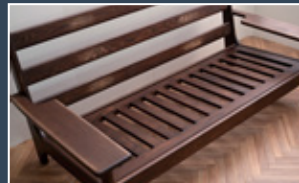

SOFA

天然木の温かみを感じられるソファー

Ⓐ 3人掛ソファー
W177 × D88 × H85(SH39)cm

<ナチュラル>

<ブラウン>

■カラーは選べる2色対応

ナチュラル

ブラウン

■無垢材を使用した頑丈な木枠

フレームはタモ無垢・座面部分はラバーウッド無垢を使用
ブラウン色はアンティーク仕上げ

■幅広い木肘

幅広い肘掛けは小物が置けちょっとしたサイドテーブル感覚で使えます

■背・座クッションはカバーリング式

クッションはカバーリング式でドライクリーニングが可能です

■背クッションは20kg/m²
座クッションは37kg/m²
ウレタンを使用

■ロボット掃除機対応(脚高17cm)

ソファー下のホコリやゴミの掃除ができます

※床や敷物等の使用状況により使用出来ない場合があります

	アイテム	才数
Ⓐ	3人掛ソファー	46

◆素 材: タモ無垢・ラバーウッド(オイル塗装)・ファブリック
◆カラー: ナチュラル・ブラウン ◆生産国: 中国