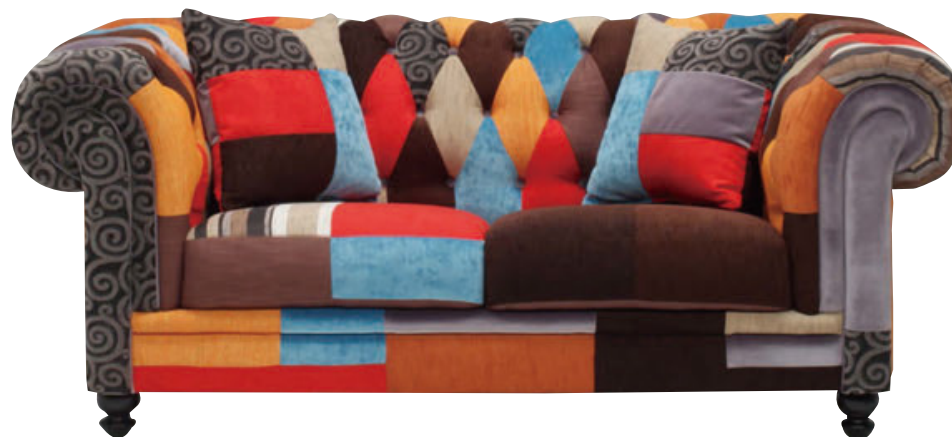

# SOFA

## カラフルな色彩でお部屋の空間を贅沢にする 人気のチェスターフィールドデザインソファ

まるで一つのアート作品のような圧倒的な存在感で  
リビングを華やかに演出します

□ 2.5人掛ソファ  
W185 × D96 × H78(SH45)cm

<パッチワーク柄>

クッション  
2個付

### ■高級張地を使用

上質な生地をパッチワーク  
パターンで仕上げたソファ

### ■ロボット掃除機対応

ソファ下のホコリやゴミの  
掃除ができます  
※床や敷物等の使用状況により  
使用出来ない場合があります

- 背部はウレタン仕様  
30kg/m<sup>2</sup>と36kg/m<sup>2</sup>の2層構造
- 座面ウェービングベルト  
ポケットコイル・30kg/m<sup>2</sup>ウレタン仕様

	アイテム		才数
A	2.5人掛ソファ		57

◆素材:ファブリック  
◆カラー:パッチワーク柄 ◆生産国:マレーシア