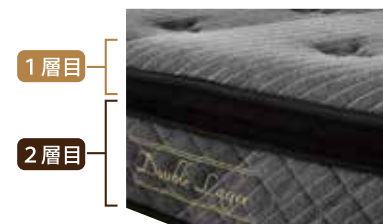

## 身体を優しく支える2層のポケットコイルマットレス

厚み26cm

硬鋼線SWRH72B C種

高級ニット生地を使用

ポケットコイルの性能を妨げない柔らかく伸縮性のあるニット生地を使用

Ⓐ シングルマットレス  
W97 × L195 × H26cm

Ⓑ セミダブルマットレス  
W120 × L195 × H26cm

Ⓒ ダブルマットレス  
W140 × L195 × H26cm

### 2層のポケットコイルスプリング

- 1層目 = 身体の曲線に合わせたラインをキープ
- 2層目 = 振動を吸収して静かな眠りをキープ