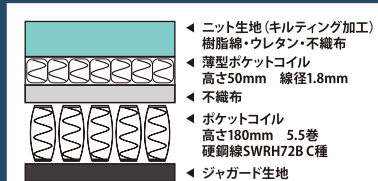

■内部構造

■コイル数
シングル.....930個
セミダブル...1178個
ダブル.....1364個