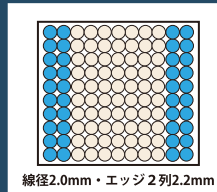

■高品質なスプリング

耐久性に優れた
高品質の鋼線を使用
硬鋼線SWRH72B C種