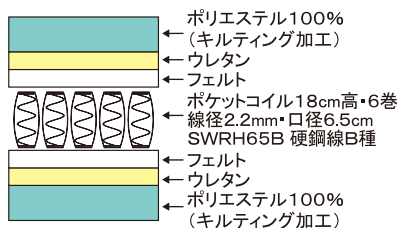

MATTRESS

オシャレで汚れも目立たない ブラック系チェック柄マットレス

厚み23cm

並行配列

【A】 シングルマットレス
W97 × L195 × H23cm

【B】 セミダブルマットレス
W120 × L195 × H23cm

【C】 ダブルマットレス
W140 × L195 × H23cm

【D】 ワイドダブルマットレス
W150 × L195 × H23cm

■ブラック系チェック柄

■内部構造

■ポケットコイルスプリング

※イメージ写真

スプリングを圧縮し通気性の良い不織布の袋にひとつずつ入れています。その為、独立したコイルスプリングが体圧や振動を「点」で吸収し身体にフィットします

■コイル数

シングル ……465個
セミダブル ……589個
ダブル ……682個
ワイドダブル ……744個

アイテム		才数
A	シングルマットレス	16
B	セミダブルマットレス	19
C	ダブルマットレス	22
D	ワイドダブルマットレス	25

◆素材: ポリエステル100%・ポケットコイル

◆カラー: チェック柄(ブラック系) ◆生産国: 中国