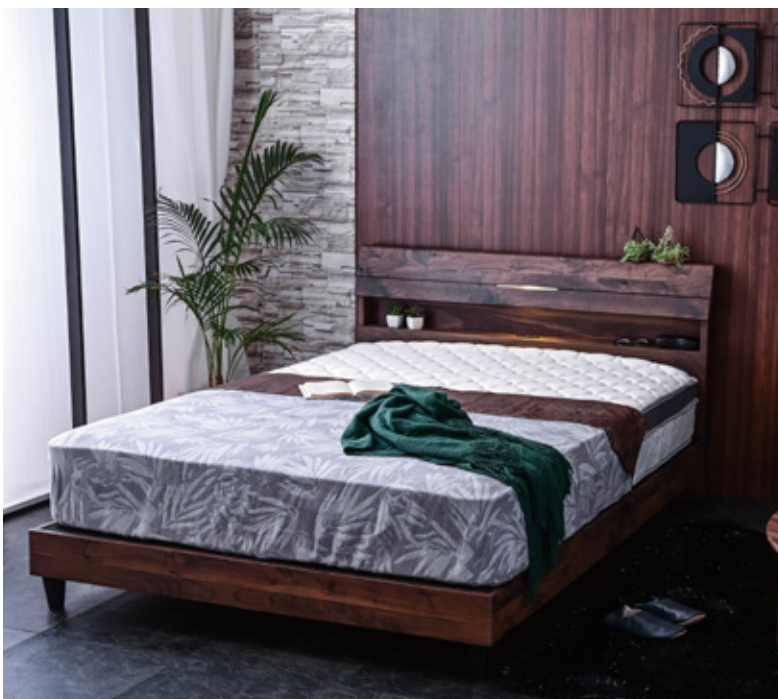

# BED

## ツインで並べても統一感のあるベッドフレーム

<グレー石目>

<ウォールナット>

【A】シングルベッドフレーム  
W99 × L209 × H87(24)cm

【B】セミダブルベッドフレーム  
W122 × L209 × H87(24)cm

【C】ダブルベッドフレーム  
W142 × L209 × H87(24)cm

### ■お掃除しやすいレッグタイプ

※マットレスはイメージです

	アイテム		才数
A	シングルベッドフレーム		12
B	セミダブルベッドフレーム		15
C	ダブルベッドフレーム		17

◆素材: 3D強化シート

◆カラー: グレー石目・ウォールナット ◆生産国: 中国