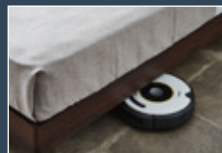

BED

シンプルなデザインが高級感を演出！

- Ⓐ シングルベッドフレーム W99 × L200 × H90(23.8)cm
- Ⓑ セミダブルベッドフレーム W122 × L200 × H90(23.8)cm
- Ⓒ ダブルベッドフレーム W142 × L200 × H90(23.8)cm

■カラーは選べる2色対応

天然木の風合いを再現した3D強化シートを使用
変化貼りすることでデザイン性を高め高級感を演出

■床板は布張り仕様

■ロボット掃除機対応

ベッド下のホコリやゴミの掃除が出来ます
※床や敷物等の使用状況により使用出来ない場合があります

2台並べて
ツインベッドでも
使えるデザイン

<ブラウン>

<ナチュラル>

※マットレスはイメージです

	アイテム		才数
A	シングルベッドフレーム		8
B	セミダブルベッドフレーム		10
C	ダブルベッドフレーム		12

◆素材: 3D強化シート
◆カラー: ブラウン・ナチュラル ◆生産国: 中国